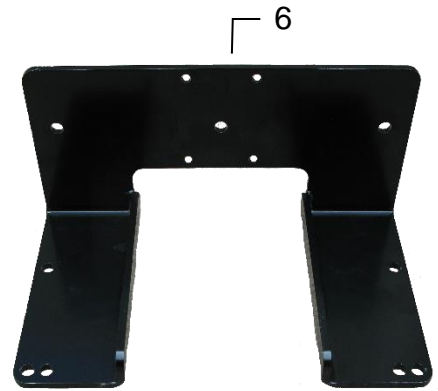

Model 344 Base Kit

<u>Ref#</u>	<u>Description</u>	<u>Part #</u>	<u>Qty</u>	<u>Ref#</u>	<u>Description</u>	<u>Part #</u>	<u>Qty</u>
1	Tank	005-9203SQ	1	4	Tank Saddle	001-4703X	1
2	Tank lid	005-9022H	1	5	Tank fitting	005-9100	1
3	Tank straps	001-4402	2	6	Pump Plate Mount	001-4647	1
Tank Saddle Kit (1-5)						030-0432-TK	
4647 Mount Kit (6)						PMP-4647MT	