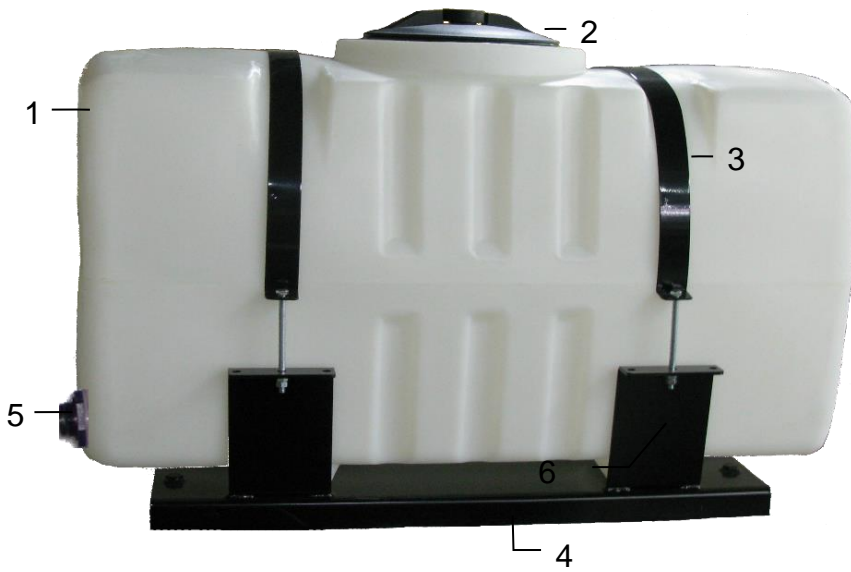

Model 344 Base Kit

<u>Ref#</u>	<u>Description</u>	<u>Part #</u>	<u>Qty</u>	<u>Ref#</u>	<u>Description</u>	<u>Part #</u>	<u>Qty</u>
1	Tank	005-9203SQ	1	4	Tank Saddle	001-4703X	1
2	Tank lid	005-9022H	1	5	Tank fitting	005-9100	1
3	Tank straps	001-4402	2	6	Pump Plate Mount	001-4647	1
Tank Saddle Kit (1-5)						030-0432-TK	
4647 Mount Kit (6)						PMP-4647MT	