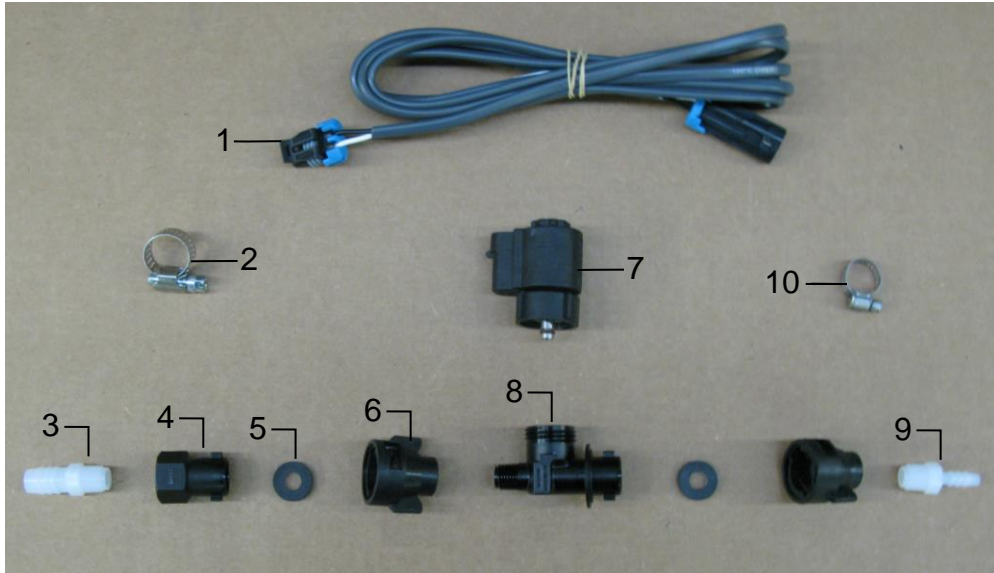

300 Solenoid Packages

Solenoid Package A (Applicator Kit: 351)

<u>Ref</u>	<u>Description</u>	<u>Part #</u>	<u>Qty</u>	<u>Ref</u>	<u>Description</u>	<u>Part #</u>	<u>Qty</u>
1	Solenoid Harness (5')	006-3650-S1	1	6	1/4" Female Disconnect	004-1207H	2
2	#6 Hose Clamp	003-9003	1	7	Solenoid	002-2203F	1
3	1/4" x 1/2" Straight Fittng	003-A1412	1	8	Solenoid Valve Body	004-1207VF	1
4	1/4" Female Connector	004-1207G	1	9	1/4" x 1/4" Straight Fitting	003-A1414	1
5	Rubber Washer	004-1207W	2	10	Mini Hose Clamp	003-9002	1
Complete Assembly						SOL-3SP-A	