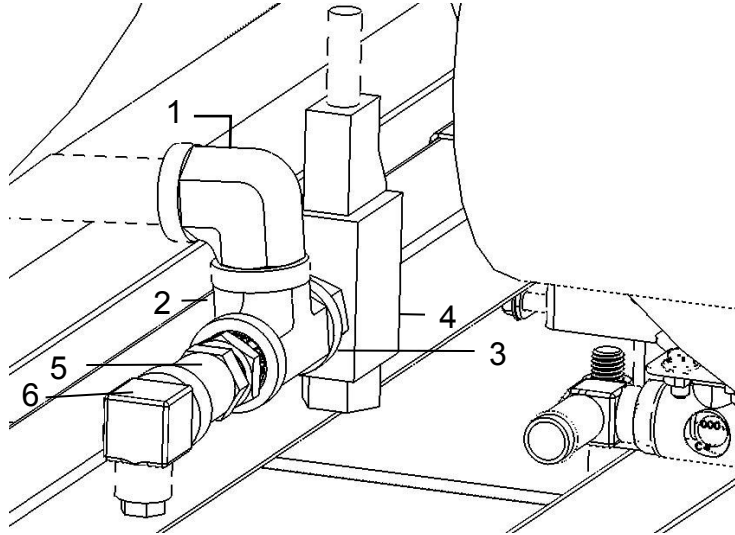

Flow Switch Assembly

<u>Ref</u>	<u>Description</u>	<u>Part #</u>	<u>Qty</u>	<u>Ref</u>	<u>Description</u>	<u>Part #</u>	<u>Qty</u>
1	3/4" x 3/4" Elbow (90)	003-DSSE34	1	5	3/4" x 1/2" Reduc	003-DSRB3412	1
2	3/4" Tee	003-DSTT34	1	6	Temp Probes	006-4732	1
3	3/4" x 1/2" Nipple	003-DSM3412	1	NP	1/2" x 3/4" Elbow (45)	003-DSEL1234S	1
4	Flow Switch	006-4731	1				

Pump Discharge Front

<u>Ref</u>	<u>Description</u>	<u>Part #</u>	<u>Qty</u>
1	4" Gauge (1500 PSI)	002-7236	1
2	1/4" x 1/4" Elbow (45 Deg.)	003-DSSE4514	1
NP	1/4" Hex Socket Plug	003-DSP14	1
3	Valve- 1/4" NPT M x F	002-2222	1
4	Quick Disconnect Hose Coupling-Air 1/4" NPT	003-A1414AP	1
NP	Coupler Plug		
5	1/4" Tee	003-DSSETT14	1
6	3/4"x1/4" Reducer Bushing	003-DSRB3414	1
7	3/4" Tee	003-DSBT34	1
8	3/4"x3/4" Swivel	003-DSM3434S	1