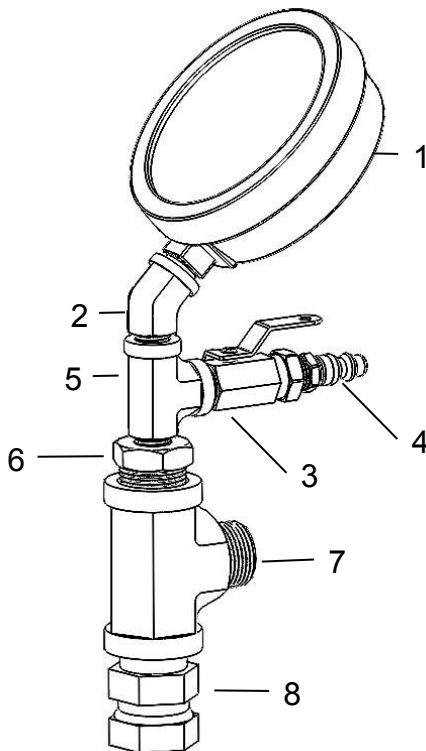

Flow Switch Assembly

<u>Ref</u>	<u>Description</u>	<u>Part #</u>	<u>Qty</u>	<u>Ref</u>	<u>Description</u>	<u>Part #</u>	<u>Qty</u>
1	3/4" x 3/4" Elbow (90)	003-DSSE34	1	5	3/4" x 1/2" Reduc	003-DSRB3412	1
2	3/4" Tee	003-DSTT34	1	6	Temp Probes	006-4732	1
3	3/4" x 1/2" Nipple	003-DSM3412	1	NP	1/2" x 3/4" Elbow (45)	003-DSEL1234S	1
4	Flow Switch	006-4731	1				

Pump Discharge Front

<u>Ref</u>	<u>Description</u>	<u>Part #</u>	<u>Qty</u>
1	4" Gauge (1500 PSI)	002-7236	1
2	1/4" x 1/4" Elbow (45 Deg.)	003-DSSE4514	1
NP	1/4" Hex Socket Plug	003-DSP14	1
3	Valve- 1/4" NPT M x F	002-2222	1
4	Quick Disconnect Hose Coupling-Air 1/4" NPT	003-A1414AP	1
NP	Coupler Plug		
5	1/4" Tee	003-DSSETT14	1
6	3/4"x1/4" Reducer Bushing	003-DSRB3414	1
7	3/4" Tee	003-DSBT34	1
8	3/4"x3/4" Swivel	003-DSM3434S	1