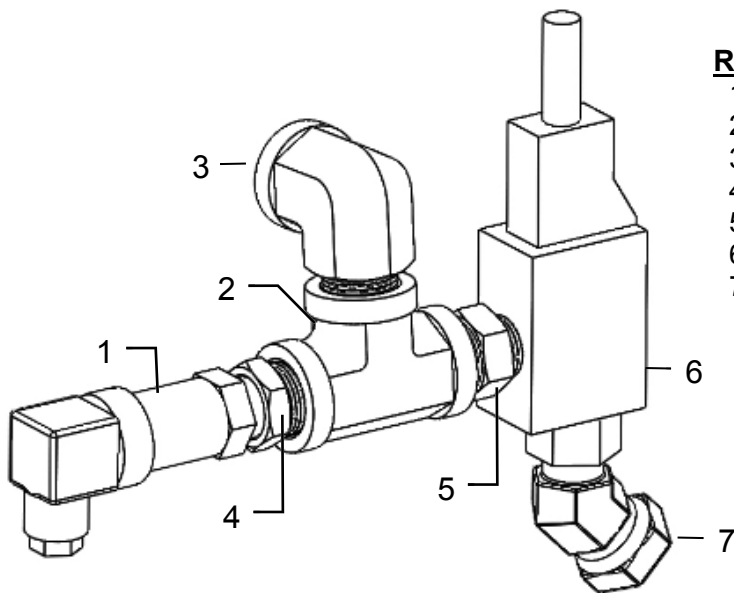

Front Bracket Assembly

<u>Ref</u>	<u>Description</u>	<u>Part #</u>	<u>Qty</u>	<u>Ref</u>	<u>Description</u>	<u>Part #</u>	<u>Qty</u>
1	3/4" Rubber Hose	002-9007	1	5	2" Tue Clamp	001-7224G	2
2	Supply Hose	002-9715	1	6	3/8-16 Hex Bolt	Hardware	4
3	FS Base Plate	001-7224E	1	7	3/8-16 Flange Nut	Hardware	4
4	FS #1 Bracket	001-7224F	2	8	1/2" Hydraulic Hose 14'	002-9714	2

H1 Inlet Assembly

<u>Ref</u>	<u>Description</u>	<u>Part #</u>	<u>Qty</u>
1	Temperature Probes	006-4732	1
2	3/4" Tee	003-DSTT34	1
3	3/4" 90 Deg Elbow	003-DSSE34	1
4	3/4"x1/2" Reducer	003-DSRB3412	1
5	3/4"x1/2" Nipple	003-DSM3412	1
6	Flow Switch	006-4731	1
7	1/2"x3/4" 45 Deg Elbow	003-DSEL1234S	1