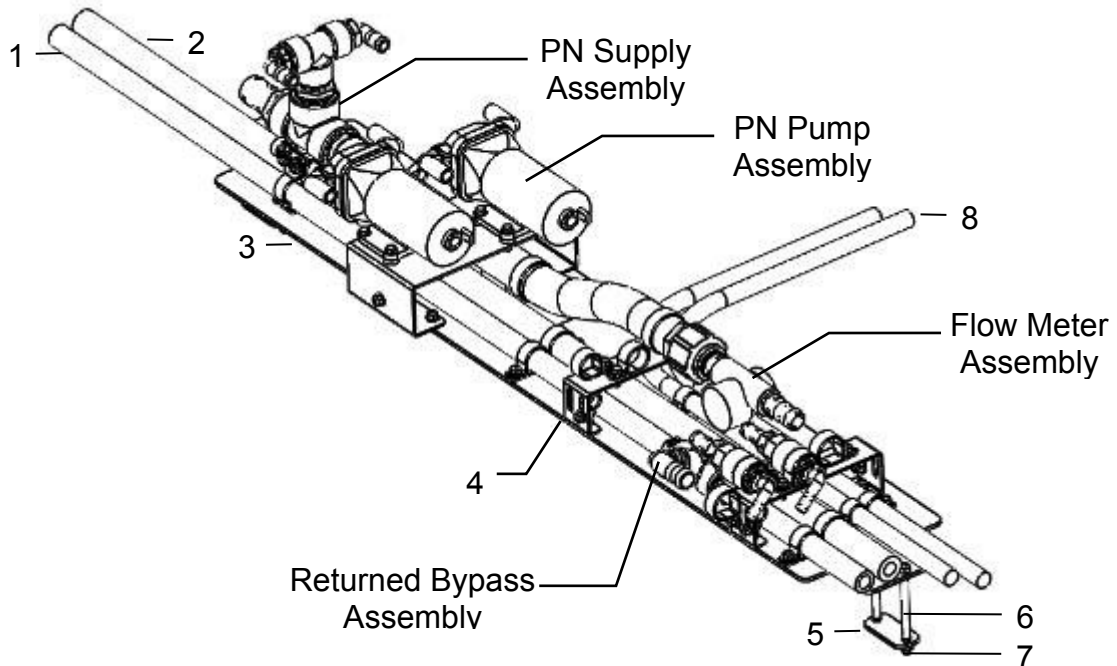

Front Bracket Assembly

<u>Ref</u>	<u>Description</u>	<u>Part #</u>	<u>Qty</u>	<u>Ref</u>	<u>Description</u>	<u>Part #</u>	<u>Qty</u>
1	3/4" Rubber Hose	002-9007	1	5	2" Tue Clamp	001-7224G	2
2	Supply Hose	002-9715	1	6	3/8-16 Hex Bolt	Hardware	4
3	FS Base Plate	001-7224E	1	7	3/8-16 Flange Nut	Hardware	4
4	FS #1 Bracket	001-7224F	2	8	1/2" Hydraulic Hose 14'	002-9714	2

H1 Inlet Assembly

<u>Ref</u>	<u>Description</u>	<u>Part #</u>	<u>Qty</u>
1	Temperature Probes	006-4732	1
2	3/4" Tee	003-DSTT34	1
3	3/4" 90 Deg Elbow	003-DSSE34	1
4	3/4"x1/2" Reducer	003-DSRB3412	1
5	3/4"x1/2" Nipple	003-DSM3412	1
6	Flow Switch	006-4731	1
7	1/2"x3/4" 45 Deg Elbow	003-DSEL1234S	1