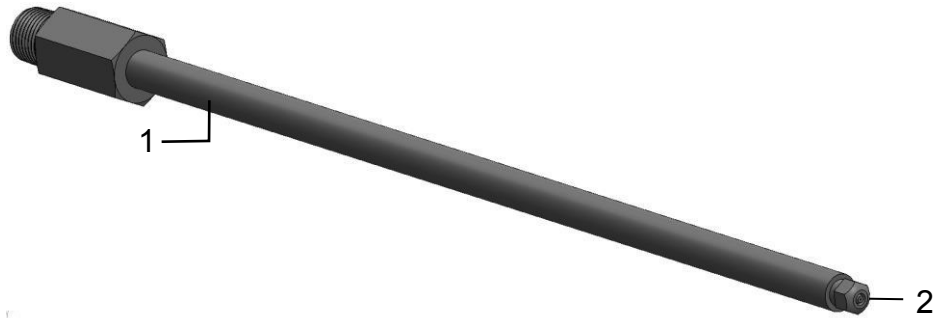

Parts Breakdown

Tine Assembly

<u>Ref</u>	<u>Description</u>	<u>Part #</u>	<u>Qty</u>
1	Tine Assembly	001-7202	69
2	Tip for Tines (MW11)	004-7125	69
NP	Tip of Tines (MW5)	004-7123	
NP	1/2" Crosstube Plug	003-DSP12	20

Valve Assembly

<u>Ref</u>	<u>Description</u>	<u>Part #</u>	<u>Qty</u>	<u>Ref</u>	<u>Description</u>	<u>Part #</u>	<u>Qty</u>
1	Elbow 1/4" x 1/4"	003-DS1414EL	20	6	Valve Assembly	001-7204	10
2	3 3/4" Brass Standoff	001-7105D	4	7	Valve Hose 8"	002-7204A	10
3	2 5/8" Brass Standoff	001-7105C	6	8	45 Deg Elbow 1/4x1/4"	003-DS1414EL45	10
4	1 1/2" Brass Standoff	001-7105B	6	9	Valve Hose 12.5"	002-7204B	10
5	3/8" Brass Standoff	001-7105A	4	10	O-Ring	001-7105G	20