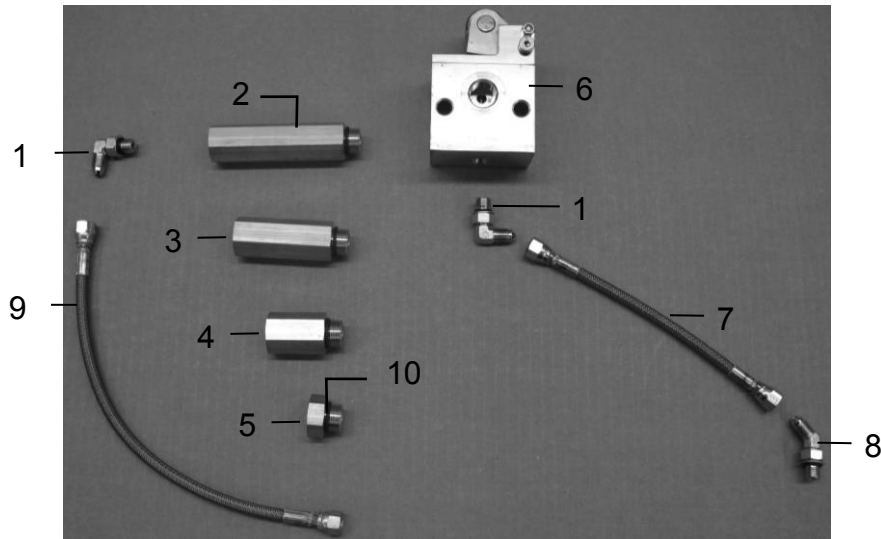

Parts Breakdown

Tine Assembly

<u>Ref</u>	<u>Description</u>	<u>Part #</u>	<u>Qty</u>
1	Tine Assembly	001-7202	69
2	Tip for Tines (MW11)	004-7125	69
NP	Tip of Tines (MW5)	004-7123	
NP	1/2" Crosstube Plug	003-DSP12	20

Valve Assembly

<u>Ref</u>	<u>Description</u>	<u>Part #</u>	<u>Qty</u>	<u>Ref</u>	<u>Description</u>	<u>Part #</u>	<u>Qty</u>
1	Elbow 1/4" x 1/4"	003-DS1414EL	20	6	Valve Assembly	001-7204	10
2	3 3/4" Brass Standoff	001-7105D	4	7	Valve Hose 8"	002-7204A	10
3	2 5/8" Brass Standoff	001-7105C	6	8	45 Deg Elbow 1/4x1/4"	003-DS1414EL45	10
4	1 1/2" Brass Standoff	001-7105B	6	9	Valve Hose 12.5"	002-7204B	10
5	3/8" Brass Standoff	001-7105A	4	10	O-Ring	001-7105G	20