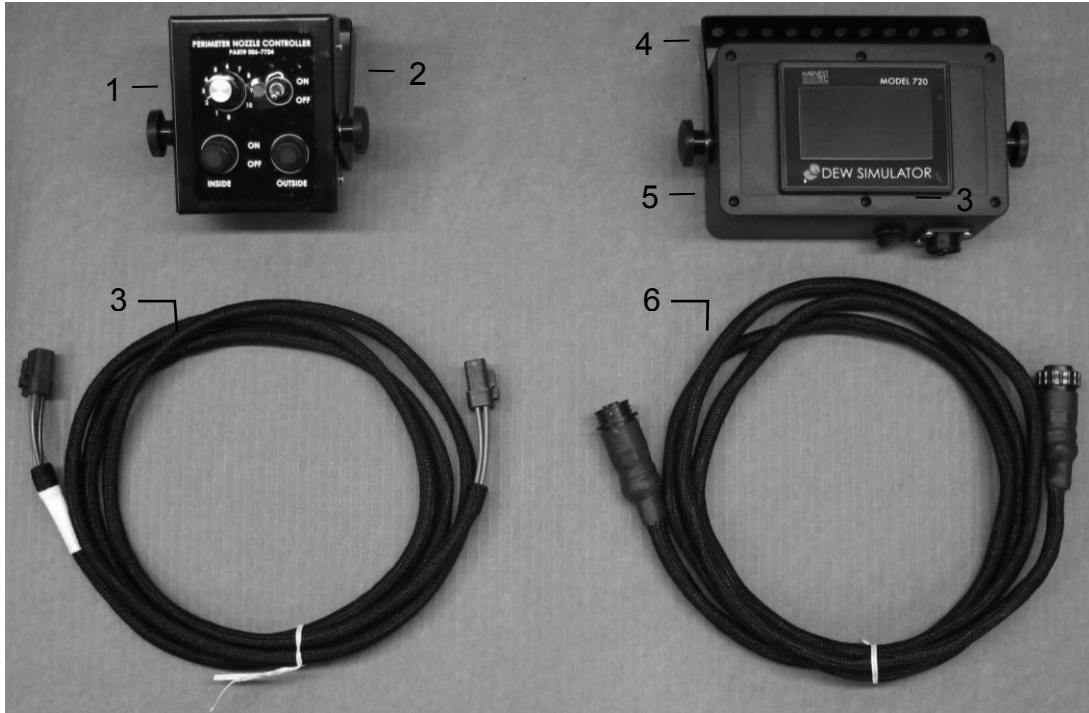

## Tractor Parts

<u>Ref</u>	<u>Description</u>	<u>Part #</u>	<u>Qty</u>	<u>Ref</u>	<u>Description</u>	<u>Part #</u>	<u>Qty</u>
1	Perimeter Nozzle Control	006-7726	1	4	Cab Control U-Bracket	001-7230	1
2	Perm. Noz. Control Bracket	001-7234C	1	5	Cab Control Assembly	006-7721	1
3	Perimeter Nozzle Harness	006-7717	1	6	Cab-Drawbar Harness	006-7722	1
					Harness locking nut	006-ANL	1