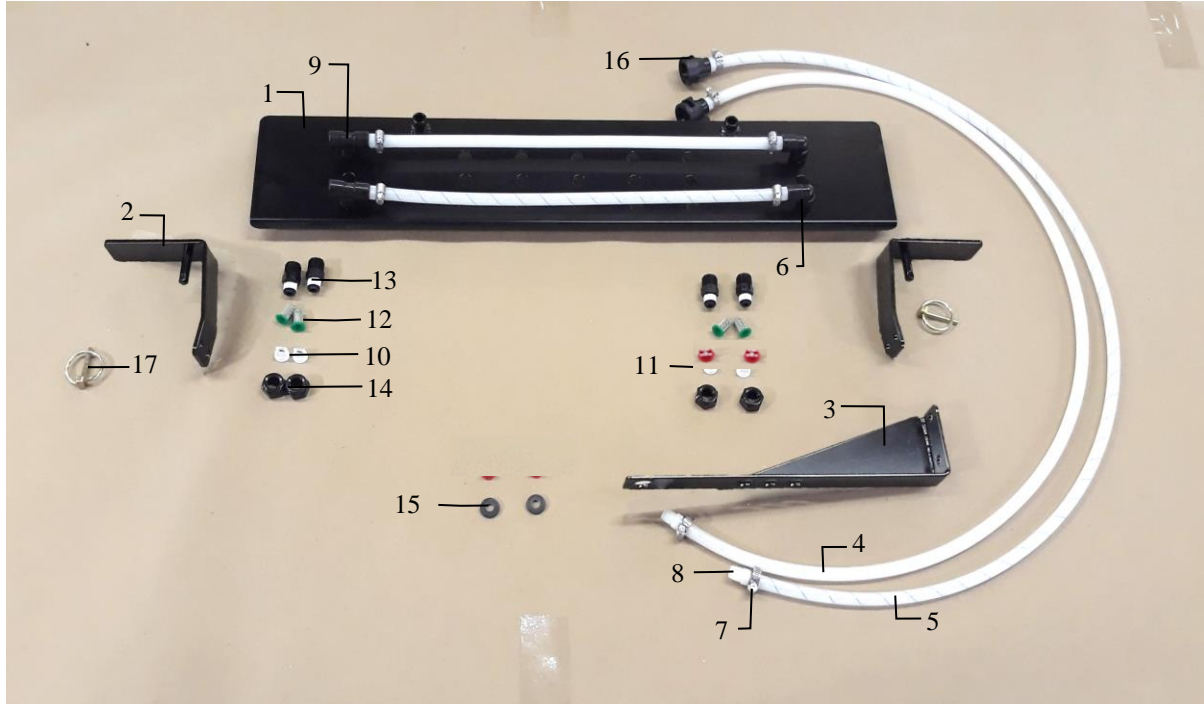

4497C Installation Kit

<u>Ref</u>	<u>Description</u>	<u>Part #</u>	<u>Qty</u>	<u>Ref</u>	<u>Description</u>	<u>Part #</u>	<u>Qty</u>
1	Spray Shield	001-4435ES	1	10	1/4" Tip	004-XR11008VK	2
2	Spray Shield Holder	001-4435E	2	11	1/4" Tip	004-XR11004VK	2
3	End of Bale Bracket	001-4648	1	12	Tip Strainer-100 Mesh	004-1203-100	4
4	1/4" Braided Hose	002-9016	5.5	13	Nylon Nozzle Body	004-4722	4
5	1/4" Braided Hose-Blue	002-9016B	5.5	14	Nylon Nozzle Cap	004-4723	4
6	1/4" 90 Deg. Elbow	003-SE14F	2	15	Rubber Washer	004-1207W	2
7	Mini Hose Clamp	003-9002	8	16	Female Quick Connect	004-1207H	2
8	1/4" x 1/4" Straight Fitting	003-A1414	8	17	3/16" Lynch Pin	008-4576	2
9	1/4" Tee Fitting	003-TT14SQ	2				

Complete Installation Kit
(Ref. 1-17)

030-4497C