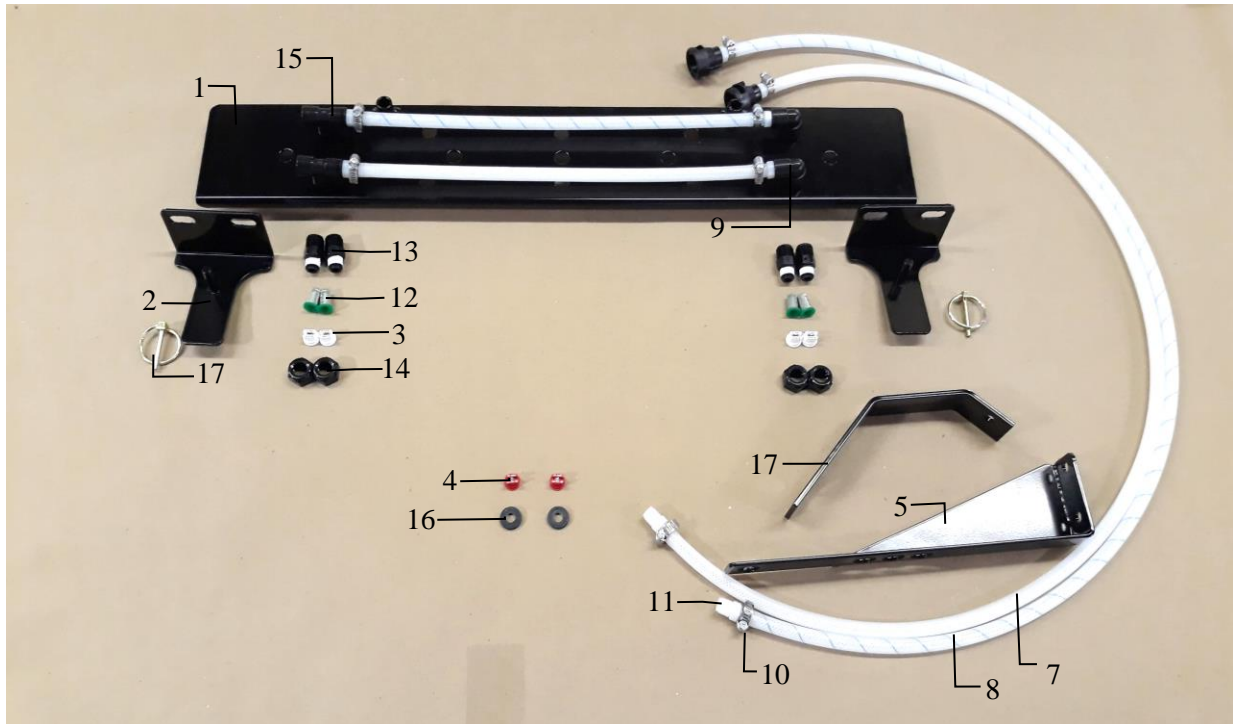

## 4539C Installation Kit

<u>Ref</u>	<u>Description</u>	<u>Part #</u>	<u>Qty</u>	<u>Ref</u>	<u>Description</u>	<u>Part #</u>	<u>Qty</u>
1	Spray Shield	001-4435AS	1	10	1/4" Tee Fitting	003-TT14SQ	2
2	Shield Mounting Bracket	001-4435KX	2	11	1/4" Tip	004-XR11008VK	4
3	End of Bale Bracket	001-4648	1	12	1/4" Tip	004-XR11004VK	2
4	End of Bale Bracket	001-4648K2	1	13	Tip Strainer-100 Mesh	004-1203-100	4
5	1/4" Braided Hose	002-9016	5.5	14	Nylon Nozzle Body	004-4722	4
6	1/4" Braided Hose-Blue	002-9016B	5.5	15	Nylon Nozzle Cap	004-4723	4
7	1/4" 90 Deg. Elbow	003-SE14F	2	16	Rubber Washer	004-1207W	2
8	Mini Hose Clamp	003-9002	8	17	3/16" Lynch Pin	008-4576	2
9	1/4" x 1/4" Straight Fitting	003-A1414	8				

Complete Installation Kit  
(Ref. 1-17)

030-4539C