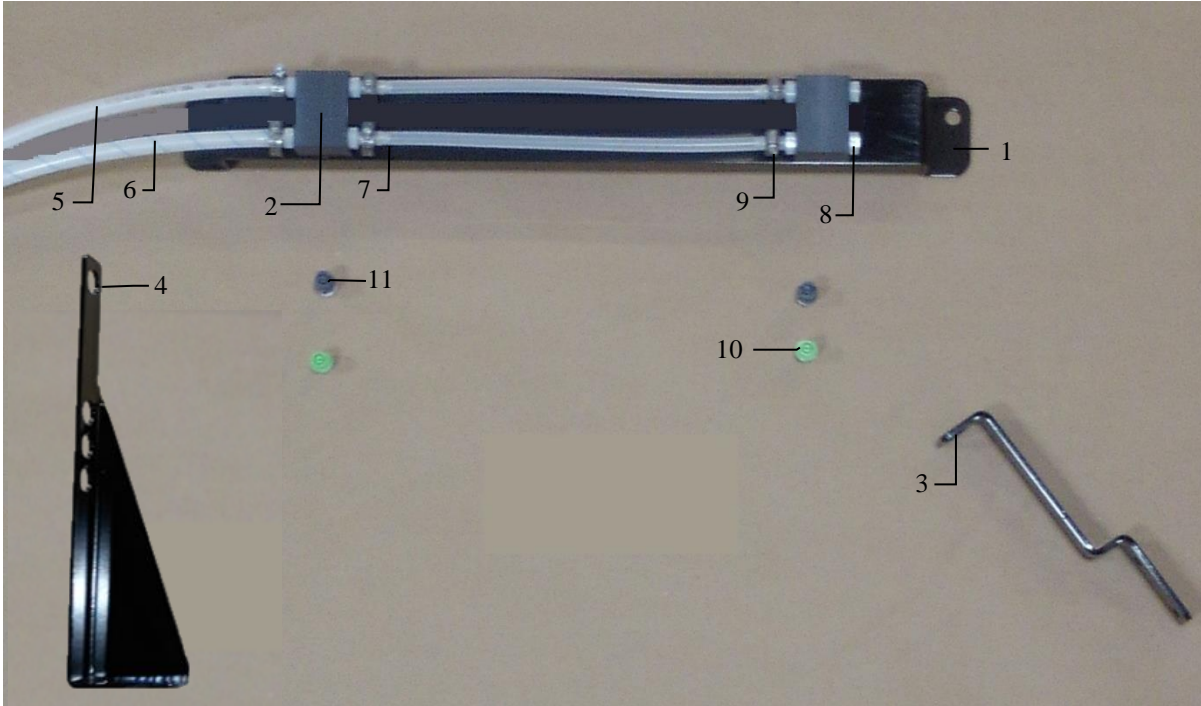

4540C Installation Kit

| <u>Ref</u> | <u>Description</u> | <u>Part #</u> | <u>Qty</u> | <u>Ref</u> | <u>Description</u> | <u>Part #</u> | <u>Qty</u> |
|------------|---------------------------|---------------|------------|------------|------------------------------|---------------|------------|
| 1 | Spray Shield | 001-4435NSX | 1 | 7 | 1/4" x 1/4" Straight Fitting | 003-A1414 | 8 |
| 2 | Spray Shield Block | 001-4435NSB | 2 | 8 | 1/4" Hex Plug | 003-F14 | 2 |
| 3 | End of Bale Bracket | 001-4648 | 1 | 9 | Mini Hose Clamp | 003-9002 | 4 |
| 4 | Krone End of Bale Bracket | 001-4648K | 1 | 10 | 1/4" NPT Tip | 004-T8008-PT | 2 |
| 5 | 1/4" Braided Hose | 002-9016 | 4 | 11 | 1/4" NPT Tip | 004-T8004-PT | 2 |
| NP | Rubber Washer | 004-1207W | 2 | NP | Female Quick Connect | 004-1207H | 2 |