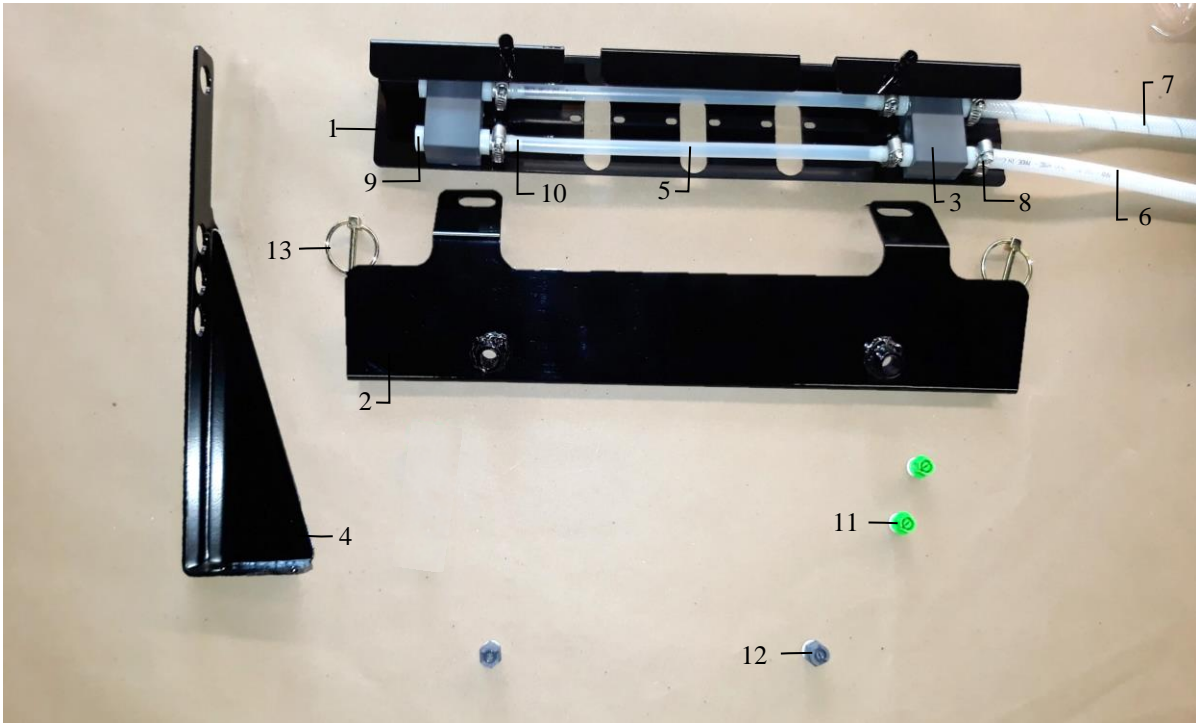

4544C Installation Kit

<u>Ref</u>	<u>Description</u>	<u>Part #</u>	<u>Qty</u>	<u>Ref</u>	<u>Description</u>	<u>Part #</u>	<u>Qty</u>
1	Spray Shield	001-4435NSX	1	8	Mini Hose Clamp	003-9002	8
2	Spray Shield Holder	001-4435U	1	9	1/4" Hex Plug	003-F14	2
3	Spray Manifold Block	001-4435NSB	2	10	1/4" x 1/4" Straight Fitting	003-A1414	8
4	End of Bale Bracket	001-4648	1	11	1/4" NPT Tip	004-T8008-PT	2
5	1/4" EVA Tubing	002-9006	2	12	1/4" NPT Tip	004-T8004-PT	2
6	1/4" Braided Hose	002-9016	4	13	3/16" Lynch Pin	008-4576	2
7	1/4" Braided Hose-Blue	002-9016B	4	NP	Female Quick Connect	004-1207H	2
				NP	Rubber Washer	004-1207W	2

*Tip color subject to change

Complete Installation Kit 030-4544C
(Ref. 1-13)